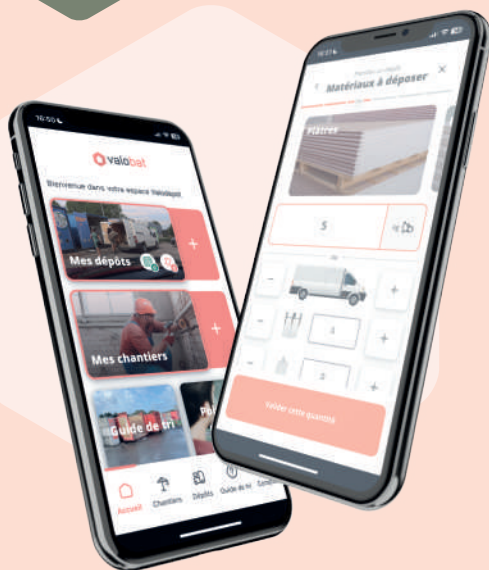

VALODÉPÔT

L'APPLICATION INDISPENSABLE POUR
L'APPORT DE DÉCHETS EN POINTS DE REPRISE

POUR LES
CHANTIERS DE
MOINS DE 50 m³

1

Répertoire
des chantiers
en cours

2

Mise à disposition
de guides de tri
pour soutenir les
démarches

3

Planification des
dépôts de
déchets auprès
des distributeurs

4

Visibilité des
points de collecte
sur la carte en
temps réel

Flashez-moi !

POUR UNE MISE EN CONFORMITÉ,
EN TOUTE SIMPLICITÉ TÉLÉCHARGEZ L'APPLI

www.valobat.fr